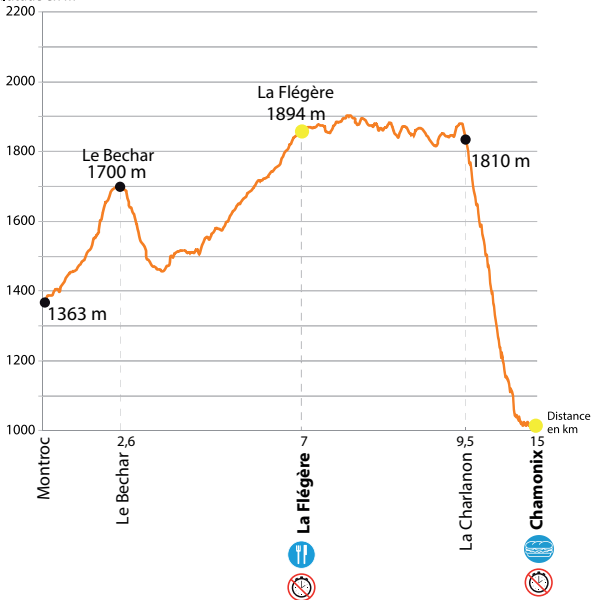

YOUNG RACE MARATHON

Altitude en m

Barrière Horaire
Time restriction

Ravitaillement Complet
Full Refreshment

Hot dog + bière
Hot dog + beer