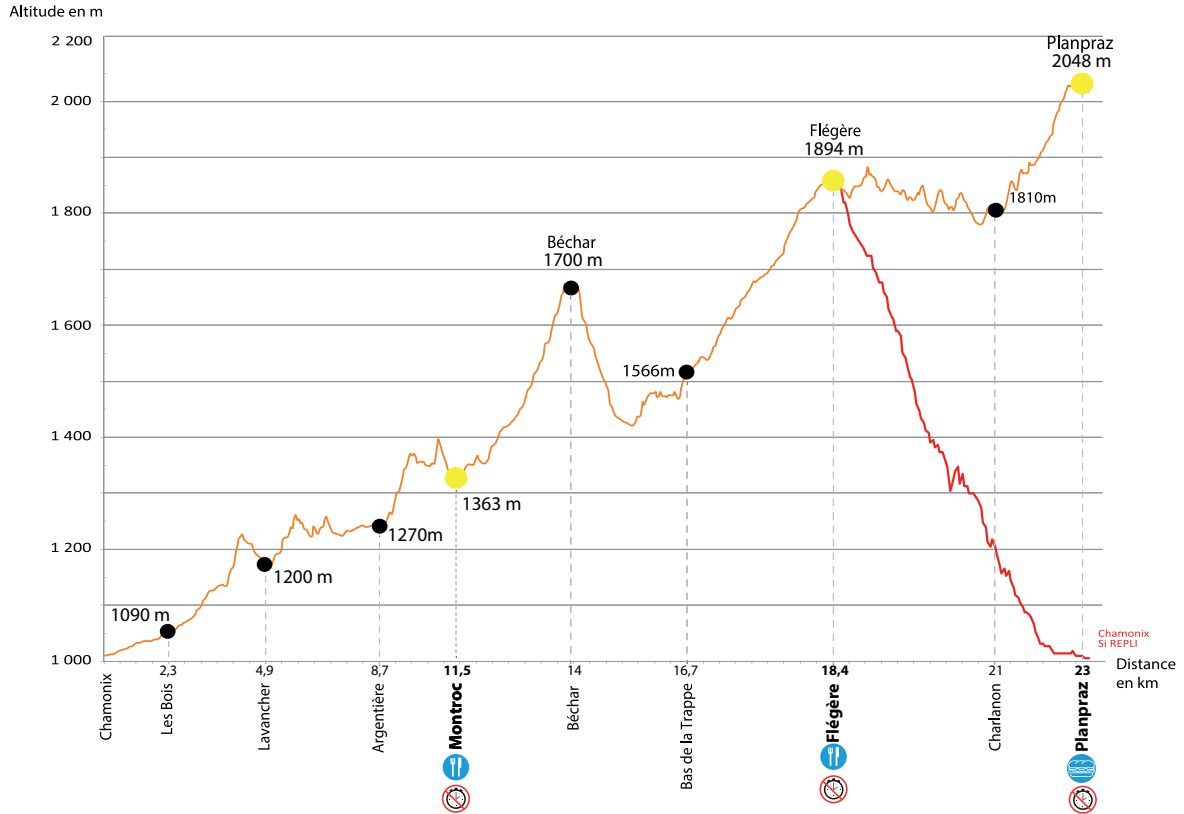

23KM DU MONT-BLANC

Tracé rouge repli en fonction des conditions météo

Barrière Horaire
Time restriction

Ravitaillement Complet
Full Refreshment

Hot dog + bière
Hot dog + beer