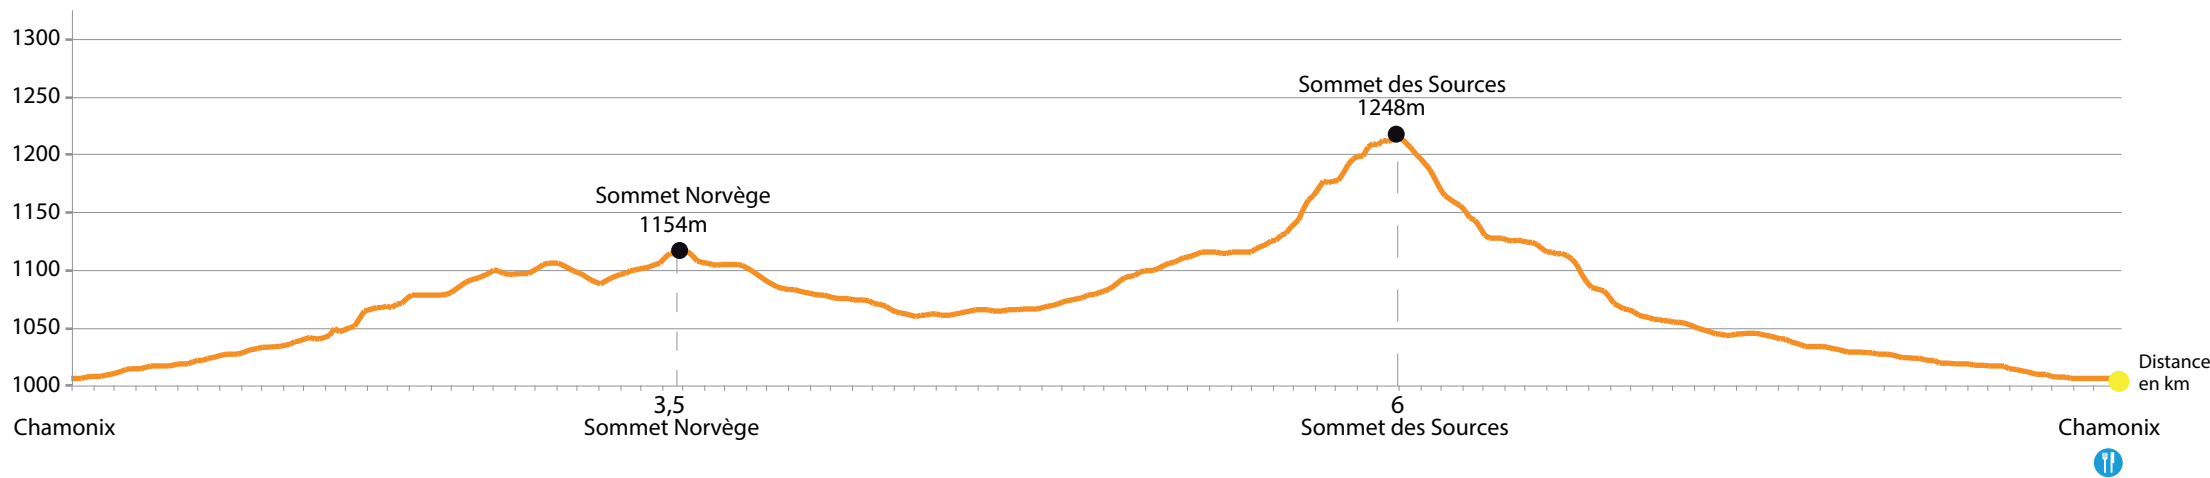

10 KM DU MONT-BLANC

Altitude en m

Distance en km

Ravitaillement Complet
Full Refreshment