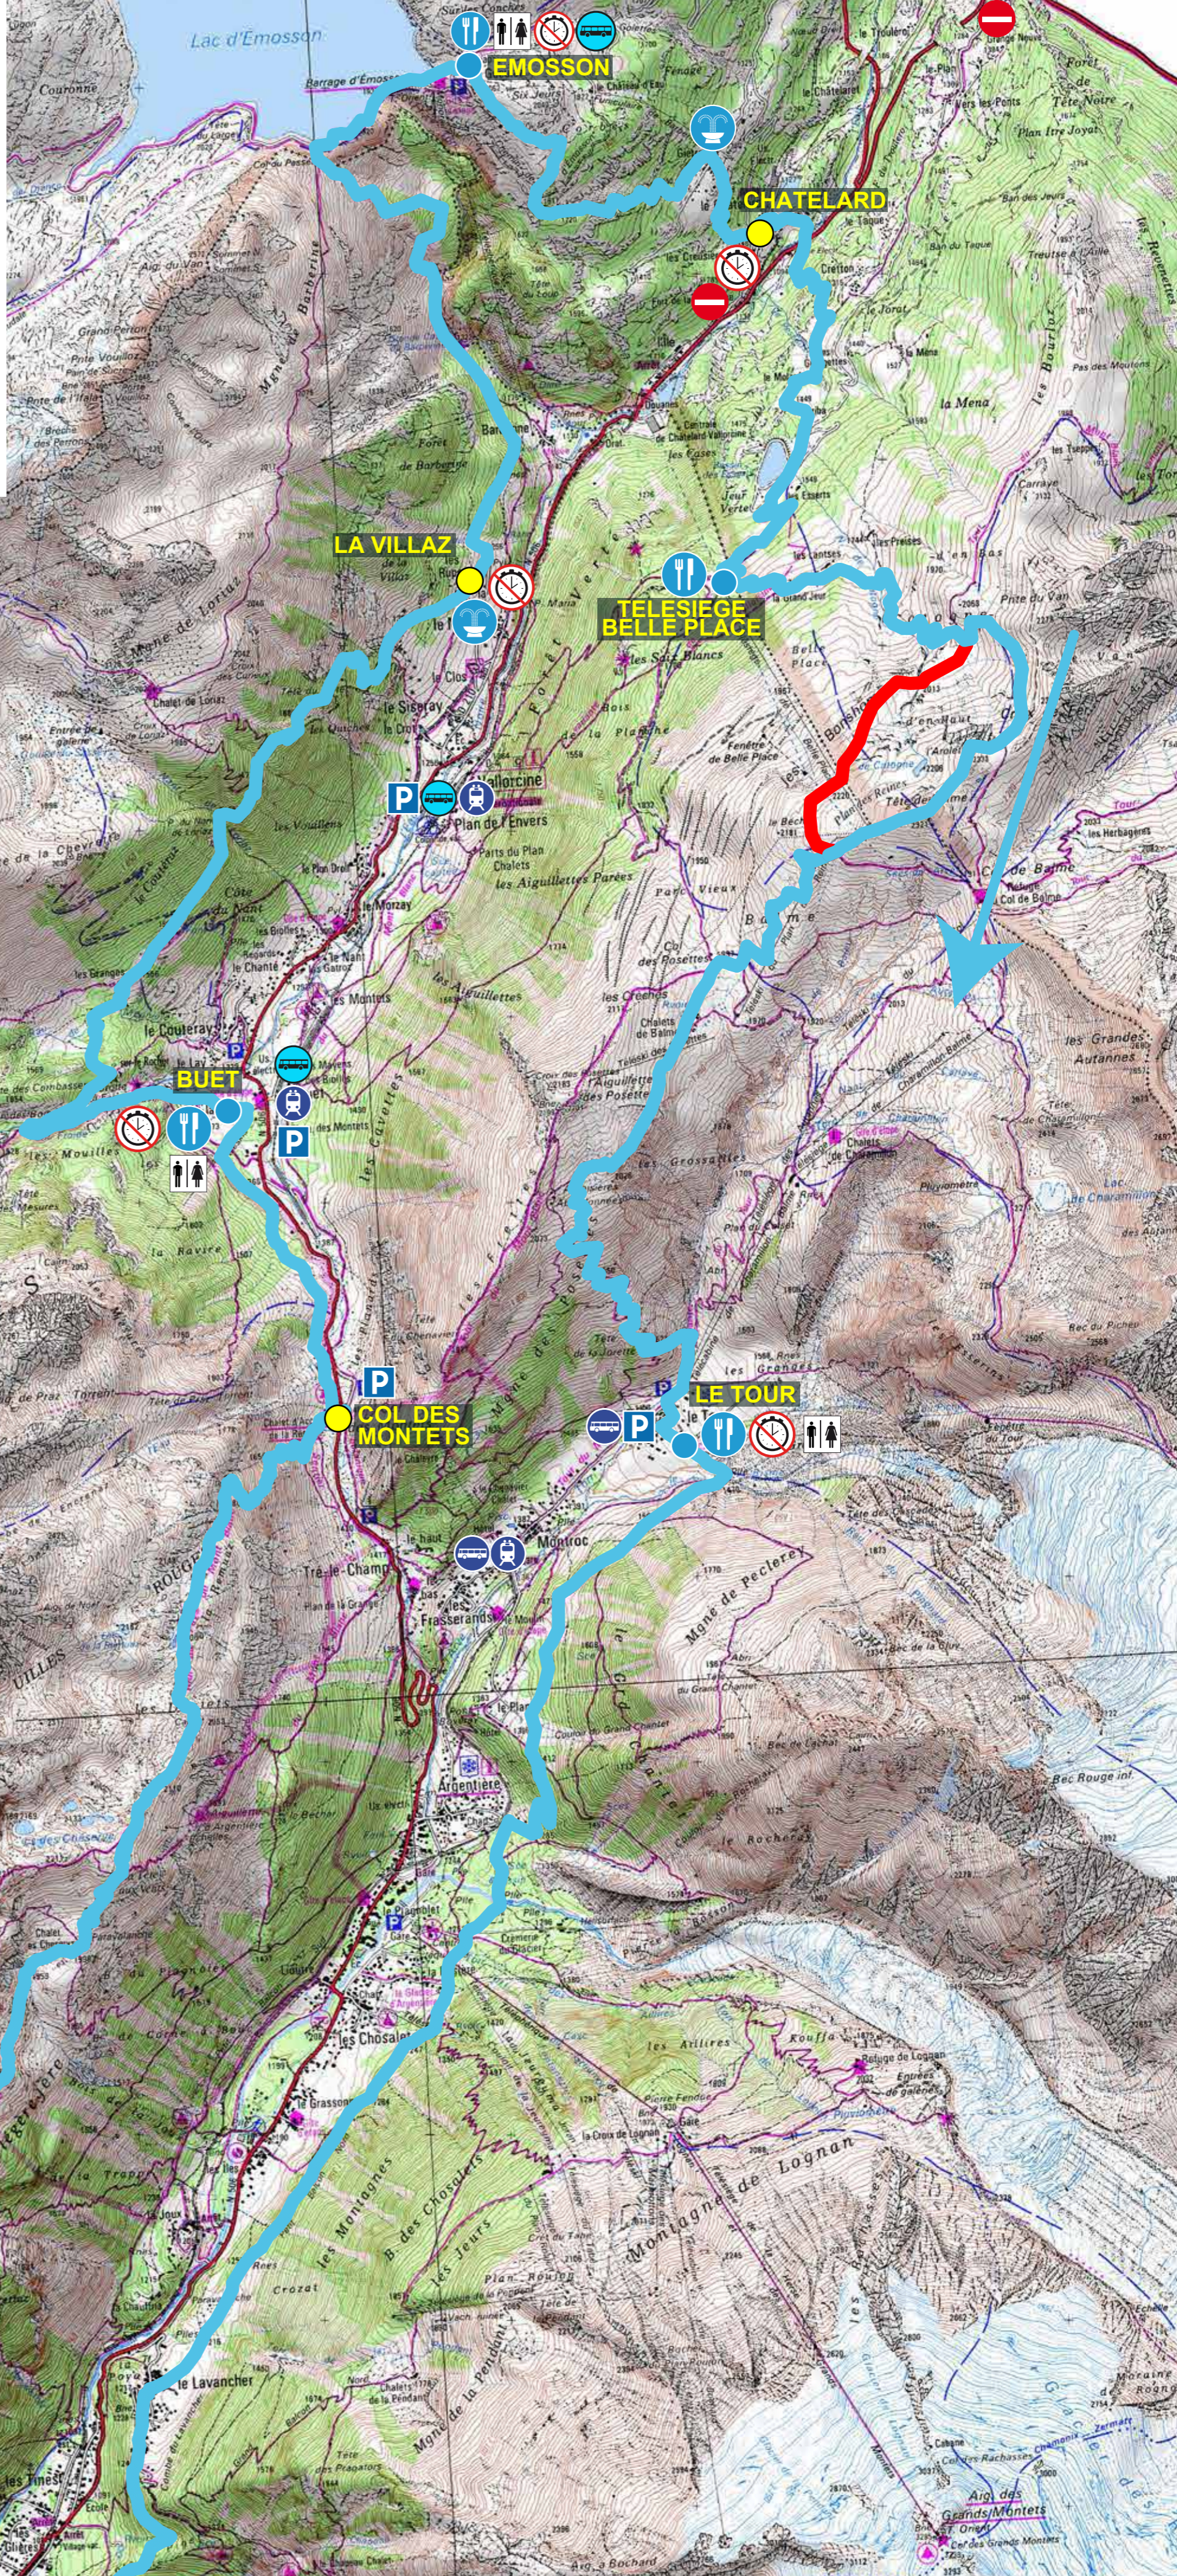

# PARCOURS 90km du Mont-Blanc

## LEGENDE

-  Parcours normal
-  Variantes neige
-  Ravitaillement complet
-  Ravitaillement léger
-  Fontaine
-  Barrière horaire
-  Gare SNCF
-  Navettes organisation
-  Arrêt de bus ligne régulière
-  Parking
-  WC
-  Douche