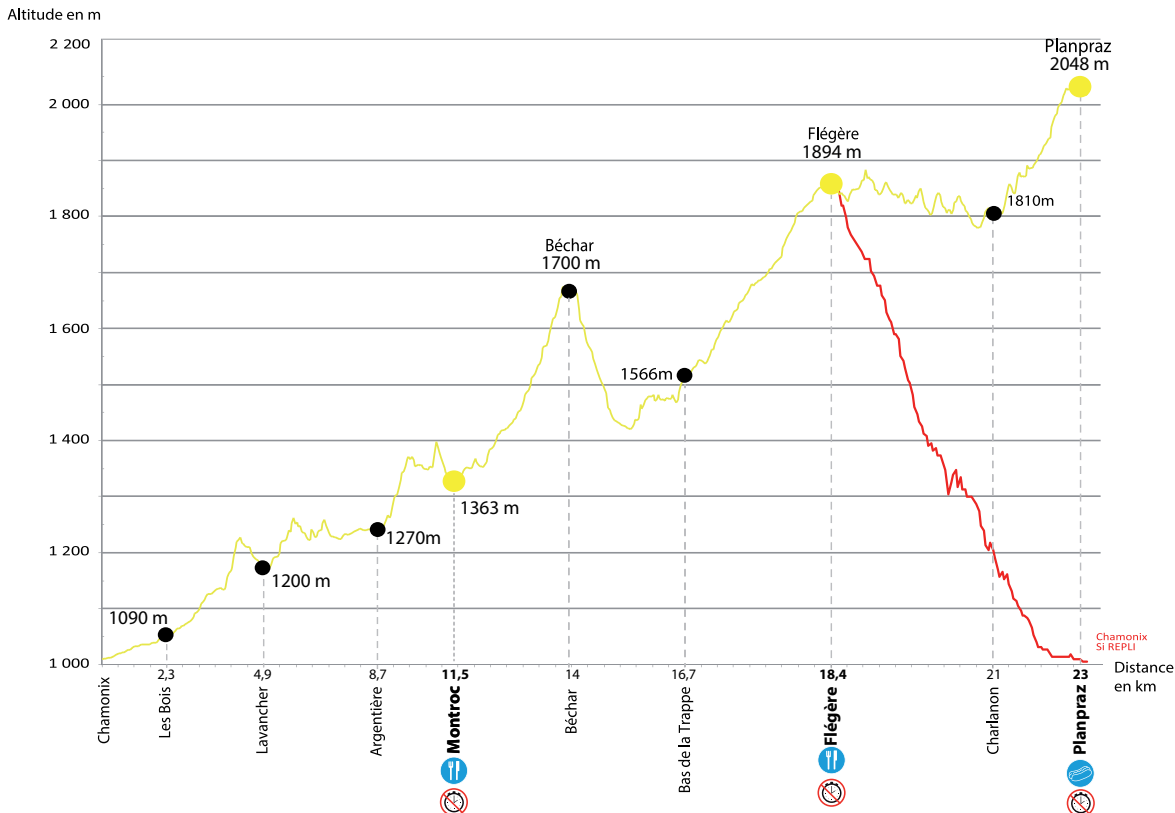

23KM DU MONT-BLANC

Tracé rouge repli en fonction des conditions météo

Barrière Horaire
Time restriction

Ravitaillement Complet
Full Refreshment

Hot dog + bière
Hot dog + beer

Chamonix
SI REPLI